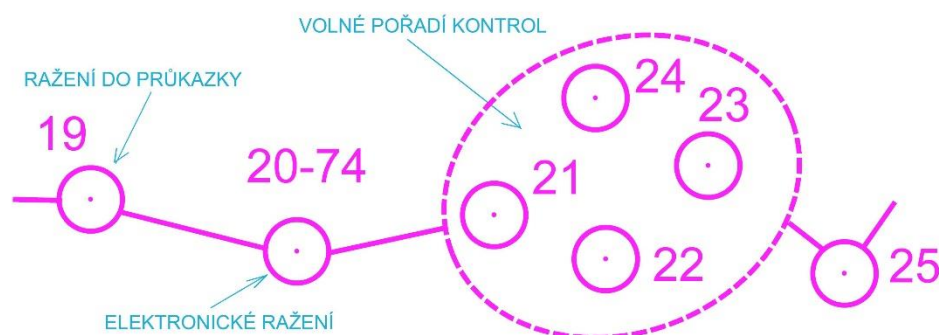

Pokyny:

- Ligová trať:** Dopoledne objednete **34 km** a 23 kontrol, z toho 5 elektronických.
 Odpolední část má **29 km** a 29 kontrol, z toho 9 elektronických. Trať jsem vedl co nejméně do údolí a odpolední má více kontrol, protože objednete i kontroly z dětské trati.
 Na trati jsou shluky kontrol, ohraničené čárkovanou hranicí, které můžete sesbírat v libovolném pořadí. Elektronické kontroly jsou označené v mapě číslem kontroly a za pomlčkou kódem krabíčky SI.
 Na obyčejných kontrolách **budou pověšené i voskovky**, tak nemusíte opisovat písmeno, stačí zaškrtnout políčko v průkazce barevnou voskovkou z kontroly.

Mapa: Mapa bude v čitelnějším měřítku 1: 12500, než uvádím v propozicích. Pro dopolední ligovou trať bude oboustranná mapa, kdy první stranu budete používat dvakrát, a to i při objetí kontrol na druhé straně. Na odpolední trať je jednostranná mapa. Rozměr A3. Dětské tratě mají rozměr A4, jednostranně.