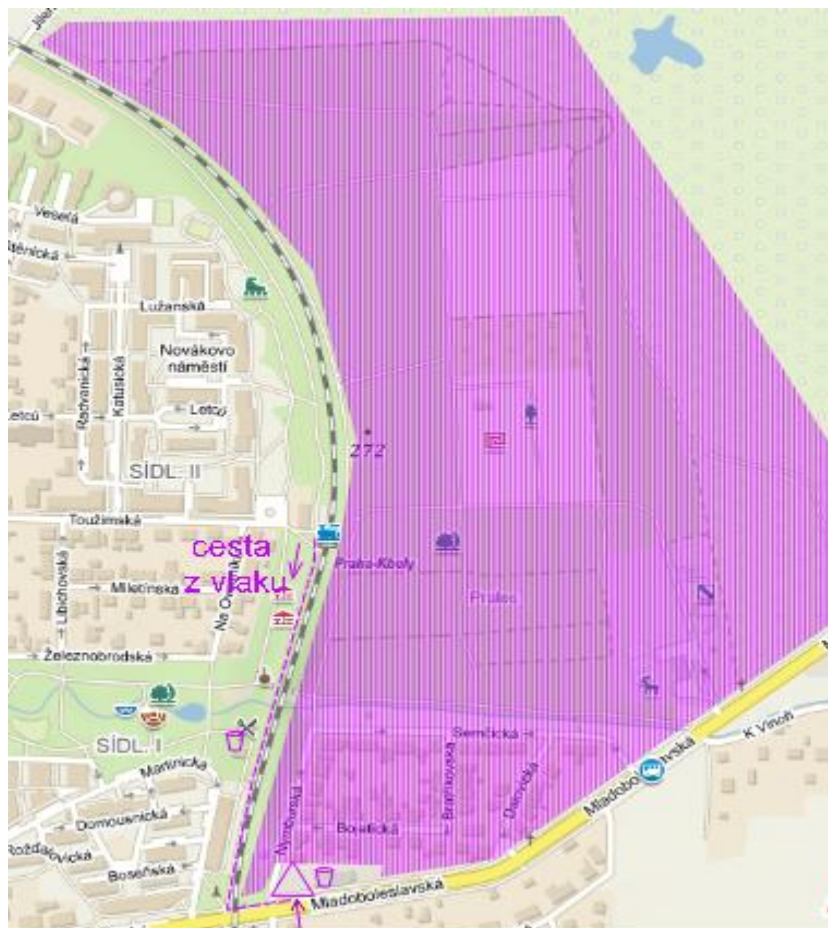

1. trénink - Kbely

- Pořadatel:** Robert Sedlecký a Petr Zloský;
- Datum:** čtvrtek 13. 4. 2023;
- Přihlášky:** na stránkách www.mtboliga.cz; do 12. 4. 2023 24:00 hodin;
- Centrum:** „Pod kaštany“ zahrádka vedle bývalého motorestu (50.1313953N, 14.5551764E);
- Příjezd:** nejlépe po vlastní ose na kole. Metro B Rajská a Metro C Letňany cca 15 minut. Autem parkování v přilehlých ulicích mimo zakázaný prostor. Vlakem zastávka Praha-Kbely 500m od centra. Vždy dbejte na níže uvedený zakázaný prostor;
- Mapa:** **Prales Kbely**, oboustranně A4, měřítko 1:4000;
příspěvek na mapu 80,-Kč, junioři a děti 50,- Kč přes konto mtboligy;
na místě 100,- Kč všichni
- Start:** od 16:00 do 19:00 hodin;
- Trat':** **Liga 10,5km a 30 kontrol.** Bez převýšení = rovina. Čas vítěze cca 25 minut.
Junioři+děti 5,5km a 15 kontrol. Případný doprovod z ligové trati pouze po ligovém tréninku.
- Kontroly:** červenobílá páska;
- Ražení:** SportIdent v bezkontaktním režimu (20-40cm), lze razit i kontaktně. Zapůjčení kontaktního čipu zdarma, Air+ čipu za 100,- Kč (pište do přihlášek, pokud chcete půjčit čip a jaký);
- Terén:** **praes, praes, praes a zase praes.** Cesty kompletní lesoparkové infrastruktury;
- Výsledky:** on-line v centru, na webu ligy;
- Občerstvení:** v centru kiosky+pivnice+bar pouze tekutiny, dále restaurace Zastávka u srubu;

Upozornění: trénink je ve formě individuální jízdy na kole s mapou v lesoparku. V lesoparku se pohybuje místní obyvatelstvo, tak berte prosím velké ohledy;

dále žádáme dodržet do startu níže zakreslený **zakázaný prostor**. Nenajíždět, nerozjíždět, nepříjíždět, neprojíždět a neparkovat;